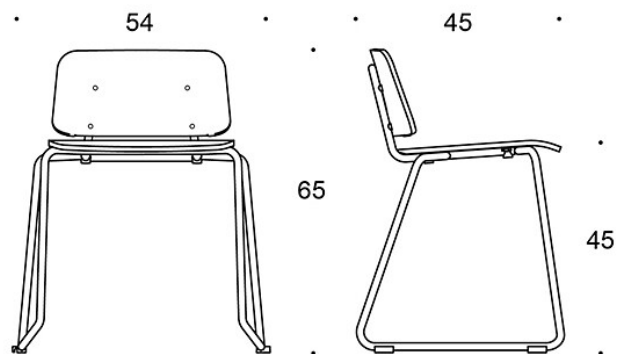

PAINO:

NxT0011: 5 kg

NxT0011C: 5,4 kg

NxT0011M: 4,7 kg

NxT0011MC: 5,1 kg

OMINAISUUDET:

- tuoli on ripustettavissa ilman erillisiä ripustimia
- ei ripustettavissa Trivia OP1311- ja OP1321-oppilaspöytiin
- pinoutuva

Mittapiirros:

NXT0017

NXT0017M

Vakiomateriaalit:

L11

L31

L32

L36