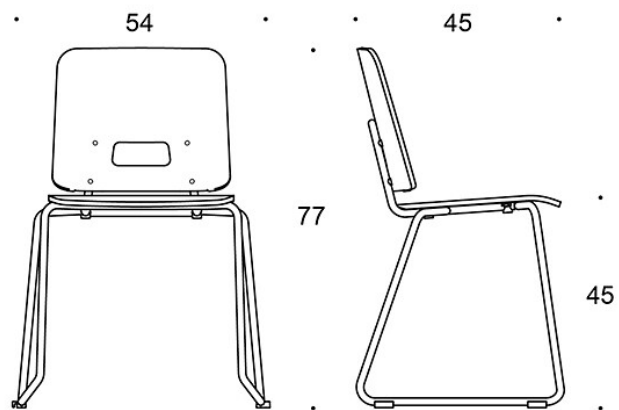

PAINO:

NxT0011: 5 kg

NxT0011C: 5,4 kg

NxT0011M: 4,7 kg

NxT0011MC: 5,1 kg

OMINAISUUDET:

- tuoli on ripustettavissa ilman erillisiä ripustimia
- ei ripustettavissa Trivia OP1311- ja OP1321-oppilaspöytiin
- pinoutuva

Mittapiirros:

NXT0017

NXT0017M

Vakiomateriaalit:

L11

L31

L32

L36